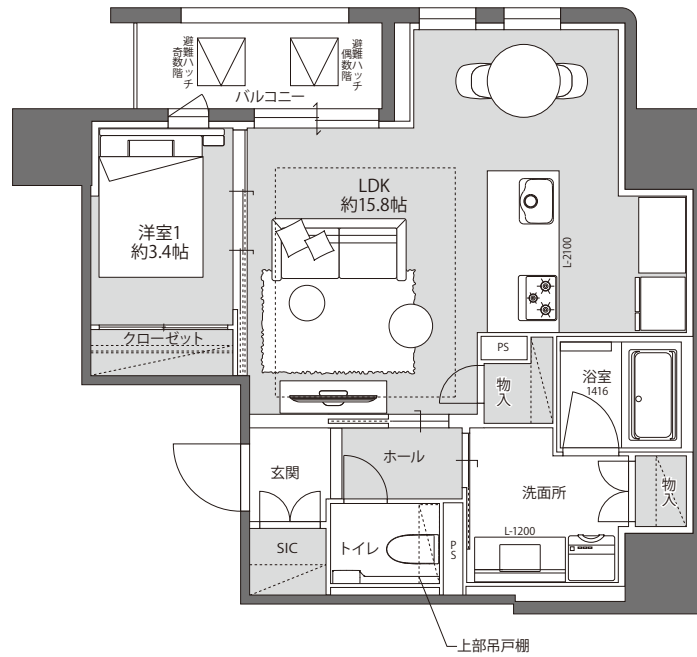

THE WEAVE
MINAMI SEMBA

※すべての窓にカーテンがございます。

Btype
1LDK
専有面積: 50.15㎡

Scale ≒ 1/100

計画図の為、実際と異なる場合があります。

階数により形状が異なる部分があります。

帖数表示は、1帖=1.62㎡で換算し、それぞれ小数点第2位以下は切り捨てています。

帖数表示は壁芯とし、柱型は含みますがPSは除きます。