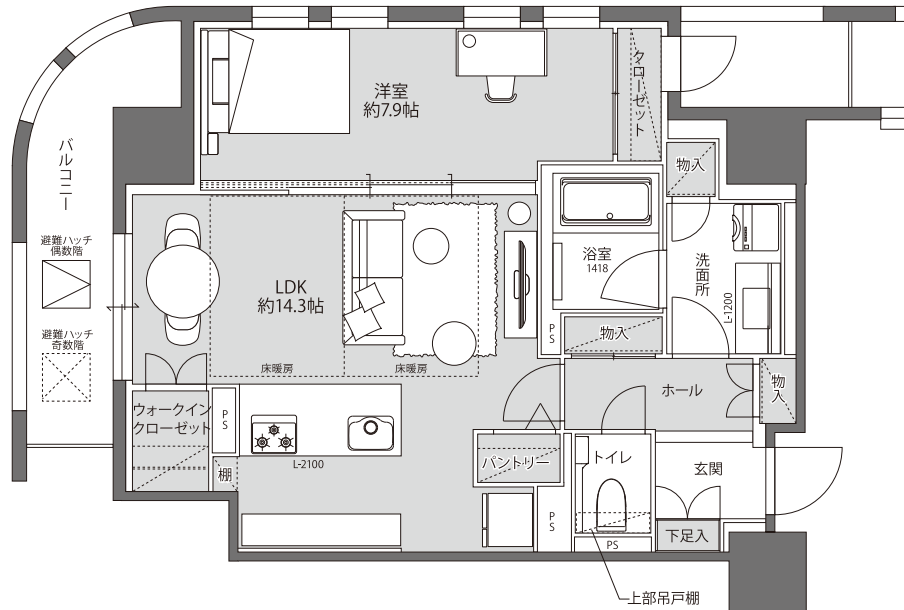

THE WEAVE
MINAMI SEMBA

※すべての窓にカーテンがございます。

Altype

1LDK

専有面積: 59.09㎡

Scale ≒ 1/100

計画図の為、実際と異なる場合があります。

階数により形状が異なる部分があります。

帖数表示は、1帖=1.62㎡で換算し、それぞれ小数点第2位以下は切り捨てています。

帖数表示は壁芯とし、柱型は含みますがPSは除きます。