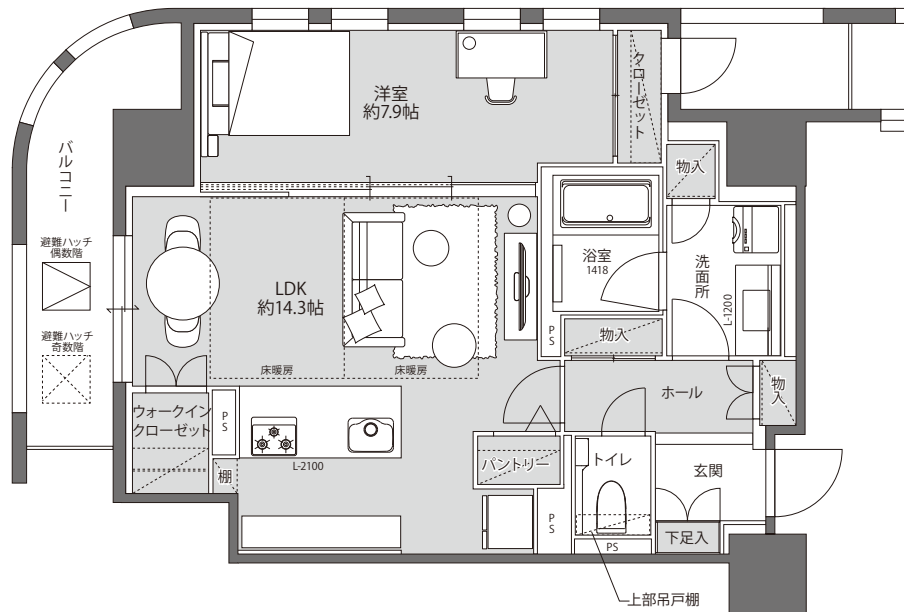

THE WEAVE
MINAMI SEMBA

※すべての窓にカーテンがございます。

Altype

1LDK

専有面積: 59.09㎡

Scale ≒ 1/100

計画図の為、実際と異なる場合があります。

階数により形状が異なる部分があります。

帖数表示は、1帖=1.62㎡で換算し、それぞれ小数点第2位以下は切り捨てています。

帖数表示は壁芯とし、柱型は含みますがPSは除きます。